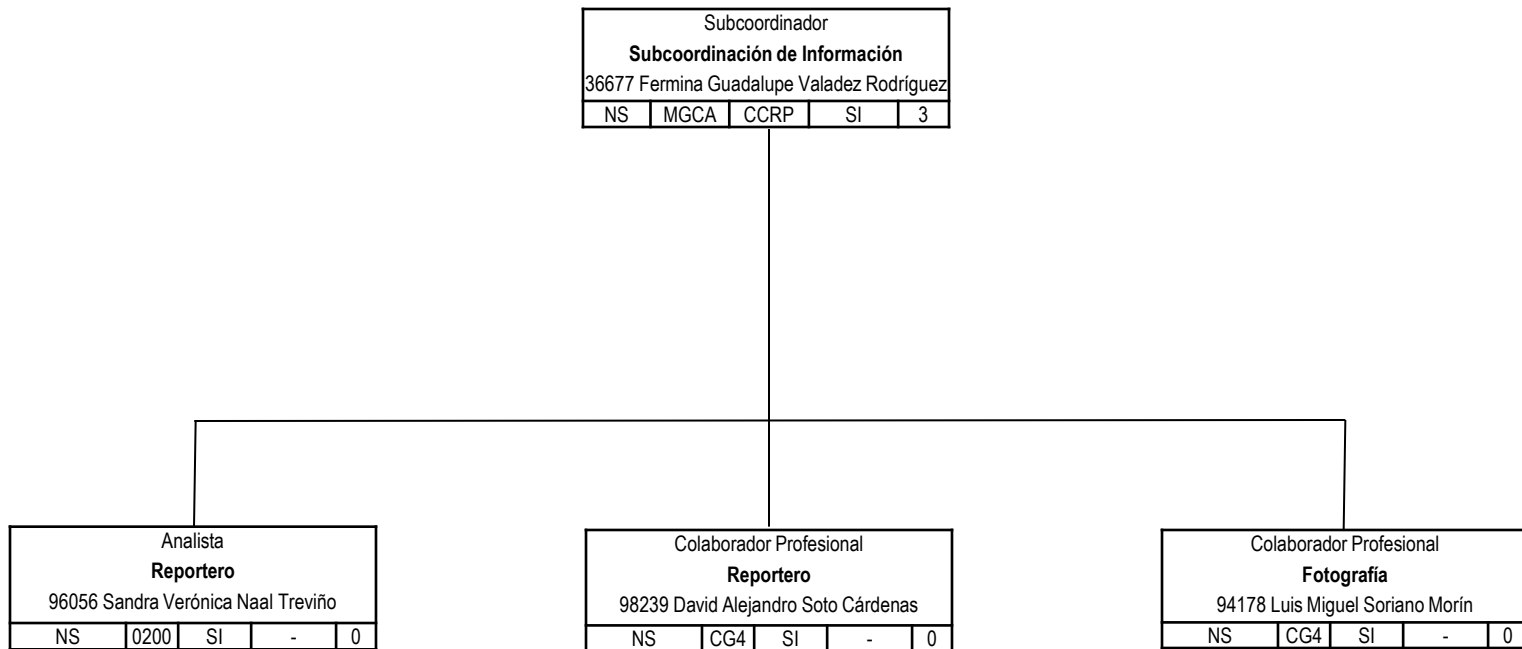

Unidad: **ADMINISTRACIÓN CENTRAL**

Dependencia: **COORDINACIÓN DE COMUNICACIÓN Y RELACIONES PÚBLICAS**